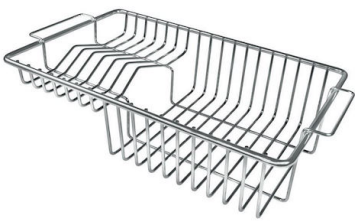

Fregadero Stripe

fregaderos

Código: 4502 050

CARACTERÍSTICAS

-
- CUBETA DE RADIO ESTRECHO** Cubetas de formas cuadradas con un diseño moderno y una mayor capacidad. Para una estética minimalista conjugada con la máxima comodidad.
-
- CUBETA PROFUNDA** Fregaderos que alcanzan una profundidad importante, más de 20 cm, gracias a la tecnología de producción avanzada, que ofrecen gran capacidad y practicidad en todas las operaciones de lavado.
-
- DESAGÜE 3,5" BASKET** Desagüe grande de 3,5" equipado con el práctico tapón cestillo que impide el flujo de las partes sólidas en la alcantarilla.
-
- FREGADEROS DE ESPESOR** Acero 1 mm de espesor. Un espesor importante que garantiza máxima robustez para los fregaderos que no conocen las señales del envejecimiento.
-
- POSIBILIDAD DE AGUJEROS ADICIONALES** El fregadero se puede personalizar con la ejecución de orificios adicionales, especificados en fase de pedido, utilizables para monomandos de doble orificio, para desagües con mando a distancia o para la instalación de dispensadores para el jabón. Las posiciones se indican en los diseños con orificios por una línea discontinua.
-
- REBOSADERO PERIMETRAL** El rebosadero es una seguridad siempre presente en los fregaderos Foster que impide el desbordamiento del agua de la cubeta en caso de olvido. La solución del desagüe perimetral mejora la estética gracias a la forma cuadrada y esencial.
-

Desagüe Desagüe con mando automático PM

DIBUJOS TÉCNICOS

EL PAQUETE INCLUYE

Desagüe automático - PM
8407 113

ACCESORIOS OPCIONALES

Rejilla portaplatos inox
8100 305

Tabla de corte de madera Iroko
8643 117

MARIDAJE RECOMENDADO